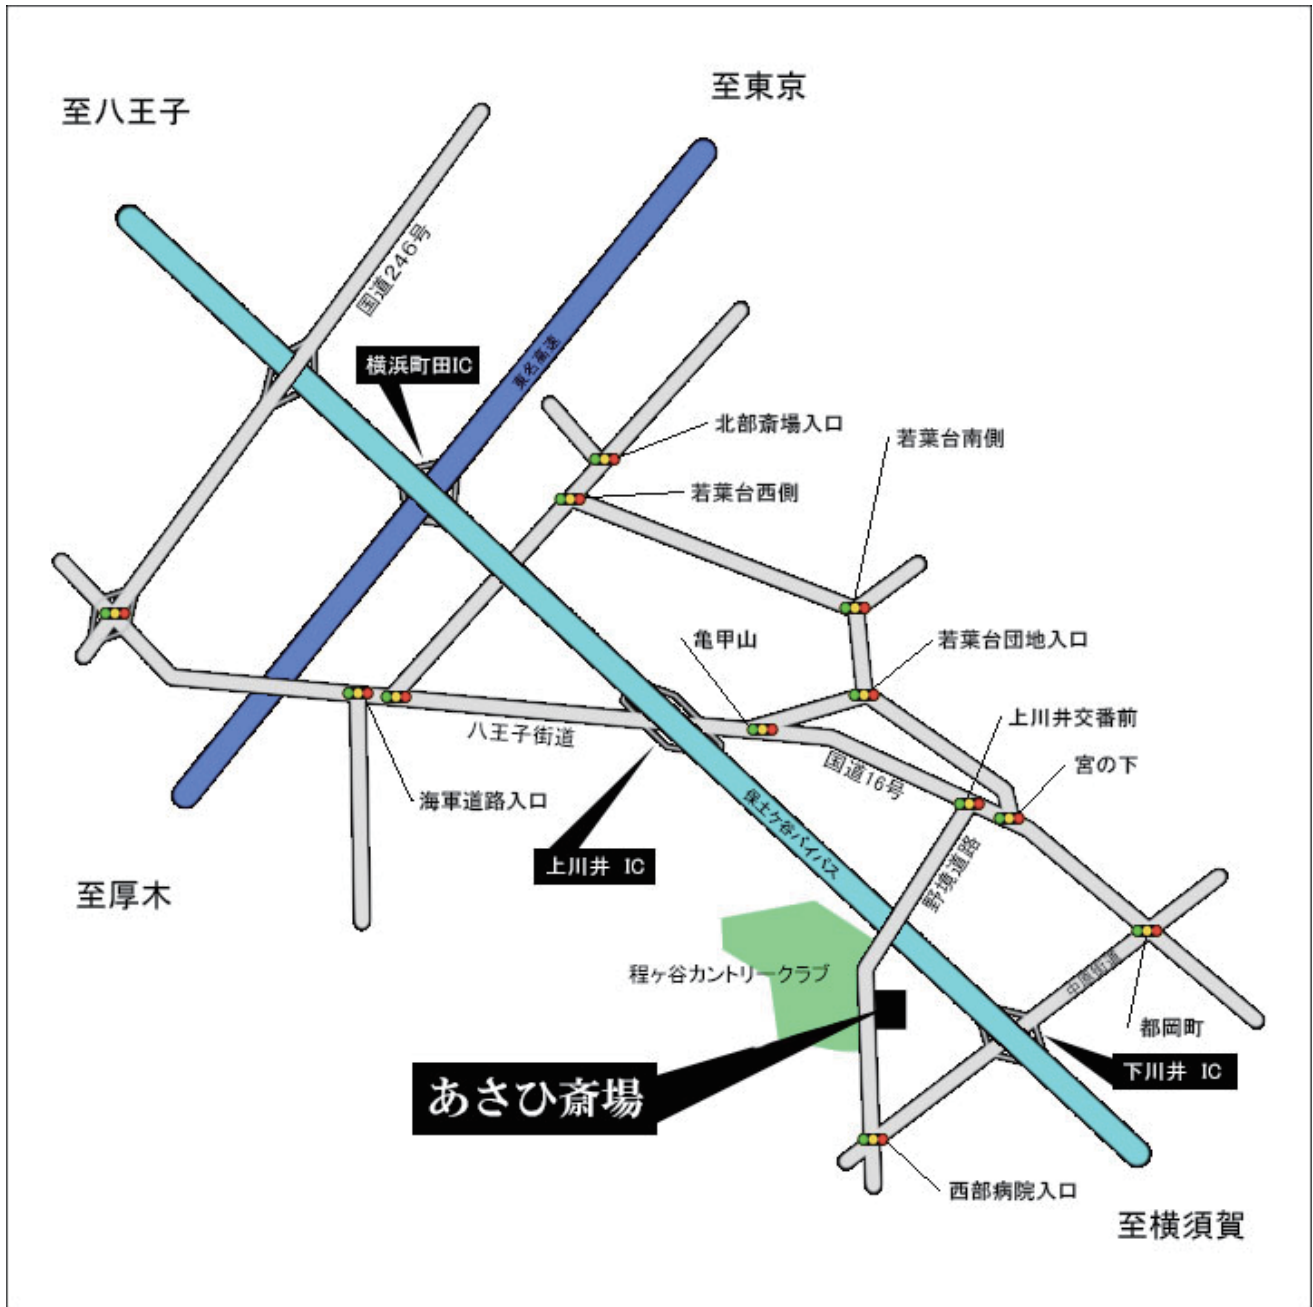

旭斎場 ご案内地図

住所：横浜市旭区下川井町1556-7 / TEL：045-453-8640

● 電車・バスでお越しの方へ

| | |
|------------|---|
| 相模鉄道「三ツ境駅」 | 三ツ境駅北口から116系統[地区公園経由]乗車 程ヶ谷カントリークラブ前下車徒歩2分 |
|------------|---|

● お車でお越しの方へ

| | |
|-------------------|--|
| 東名高速から「横浜町田IC」 | IC降りて分岐点を左方向(横須賀・横浜市街・上川井)に進み、すぐに分岐点を右方向(鶴ヶ峰・上川井)大和バイパス/国道16号線に入る分岐点左方向(鶴ヶ峰・目黒)測道に下り信号左折、国道16号線に進む信号(上川井交番前)を右折してから700m左側です。 |
| 保土ヶ谷バイパス「横須賀方面」から | 上川井ICを左測道に進み分岐点(鶴ヶ峰)方向国道16号線に進む信号(上川井交番前)を右折してから700m左側です。 |