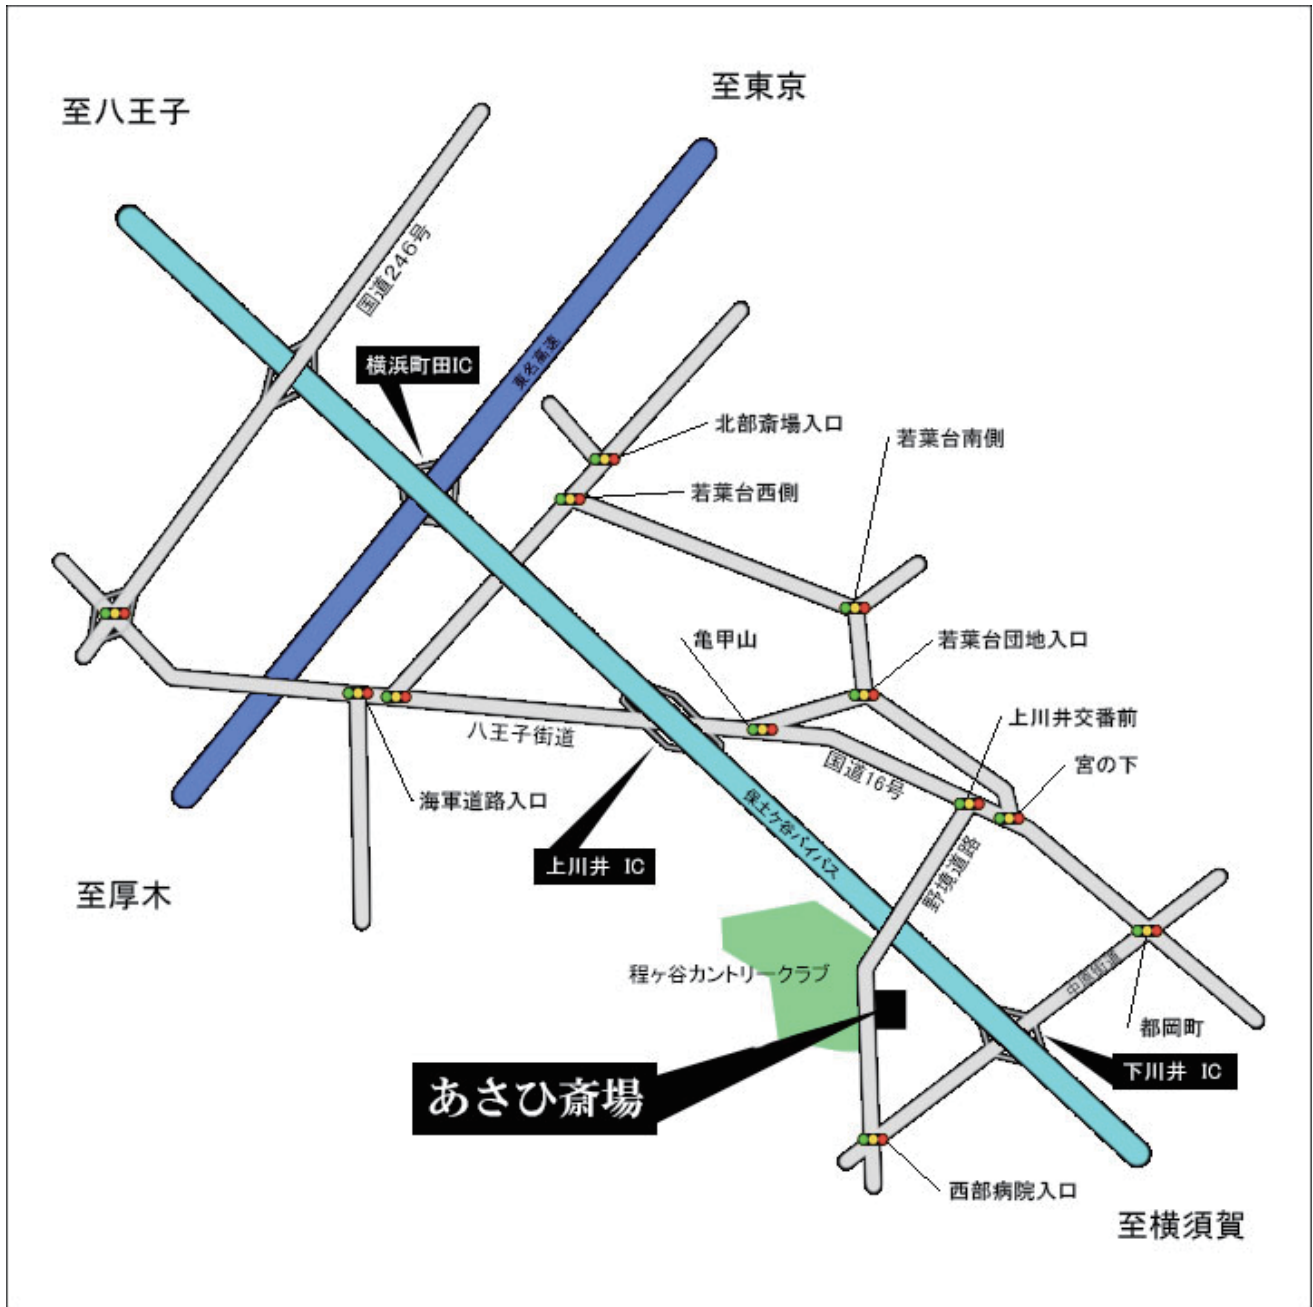

旭斎場 ご案内地図

住所：横浜市旭区下川井町1556-7 / TEL：045-453-8640

● 電車・バスでお越しの方へ

相模鉄道「三ツ境駅」	三ツ境駅北口から116系統[地区公園経由]乗車 程ヶ谷カントリークラブ前下車徒歩2分
------------	---

● お車でお越しの方へ

東名高速から「横浜町田IC」	IC降りて分岐点を左方向(横須賀・横浜市街・上川井)に進み、すぐに分岐点を右方向(鶴ヶ峰・上川井)大和バイパス/国道16号線に入る分岐点左方向(鶴ヶ峰・目黒)測道に下り信号左折、国道16号線に進む信号(上川井交番前)を右折してから700m左側です。
保土ヶ谷バイパス「横須賀方面」から	上川井ICを左測道に進み分岐点(鶴ヶ峰)方向国道16号線に進む信号(上川井交番前)を右折してから700m左側です。